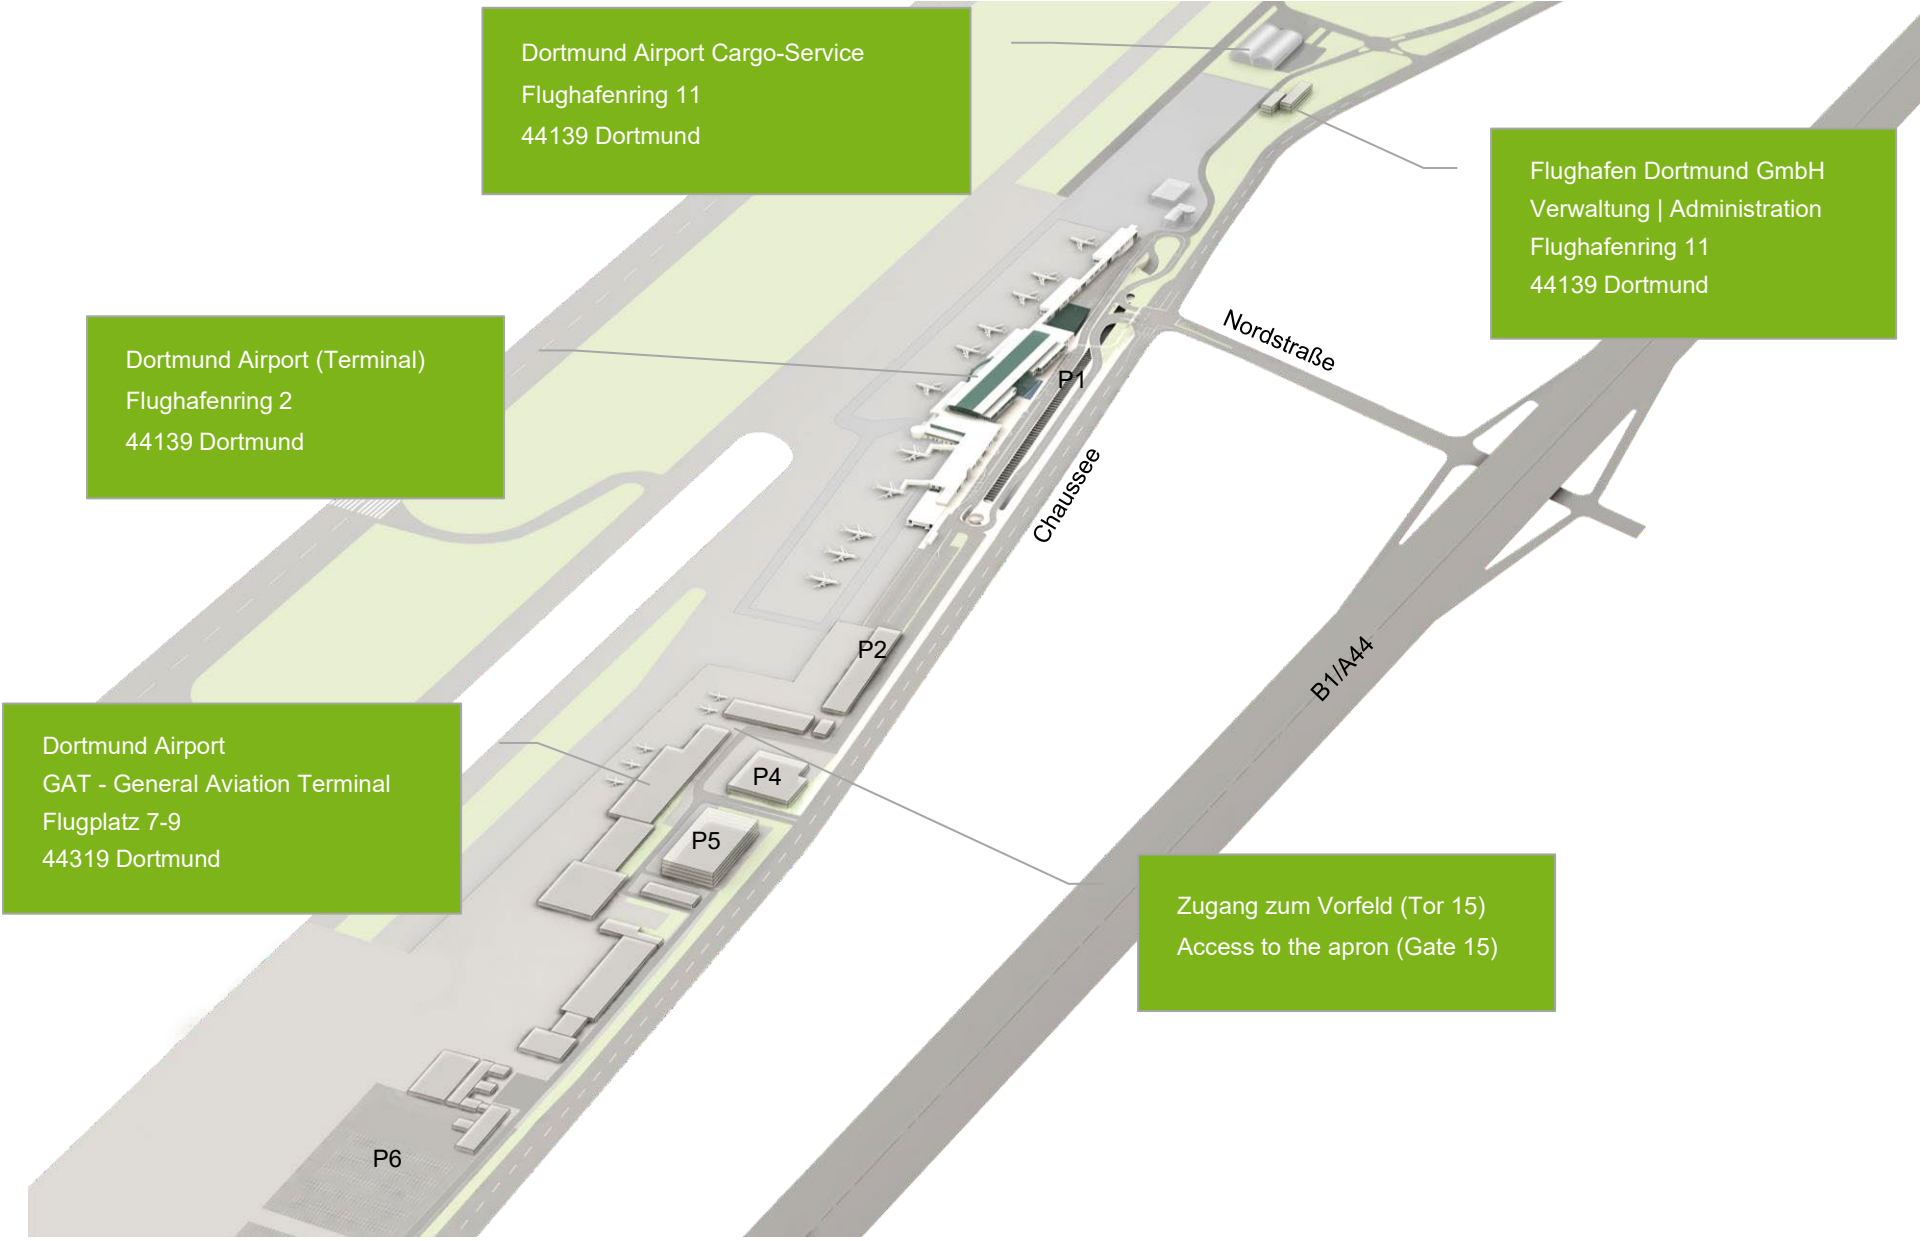

# Dortmund Airport 21

Dortmund Airport Cargo-Service  
Flughafenring 11  
44139 Dortmund

Flughafen Dortmund GmbH  
Verwaltung | Administration  
Flughafenring 11  
44139 Dortmund

Dortmund Airport (Terminal)  
Flughafenring 2  
44139 Dortmund

Dortmund Airport  
GAT - General Aviation Terminal  
Flugplatz 7-9  
44319 Dortmund

Zugang zum Vorfeld (Tor 15)  
Access to the apron (Gate 15)